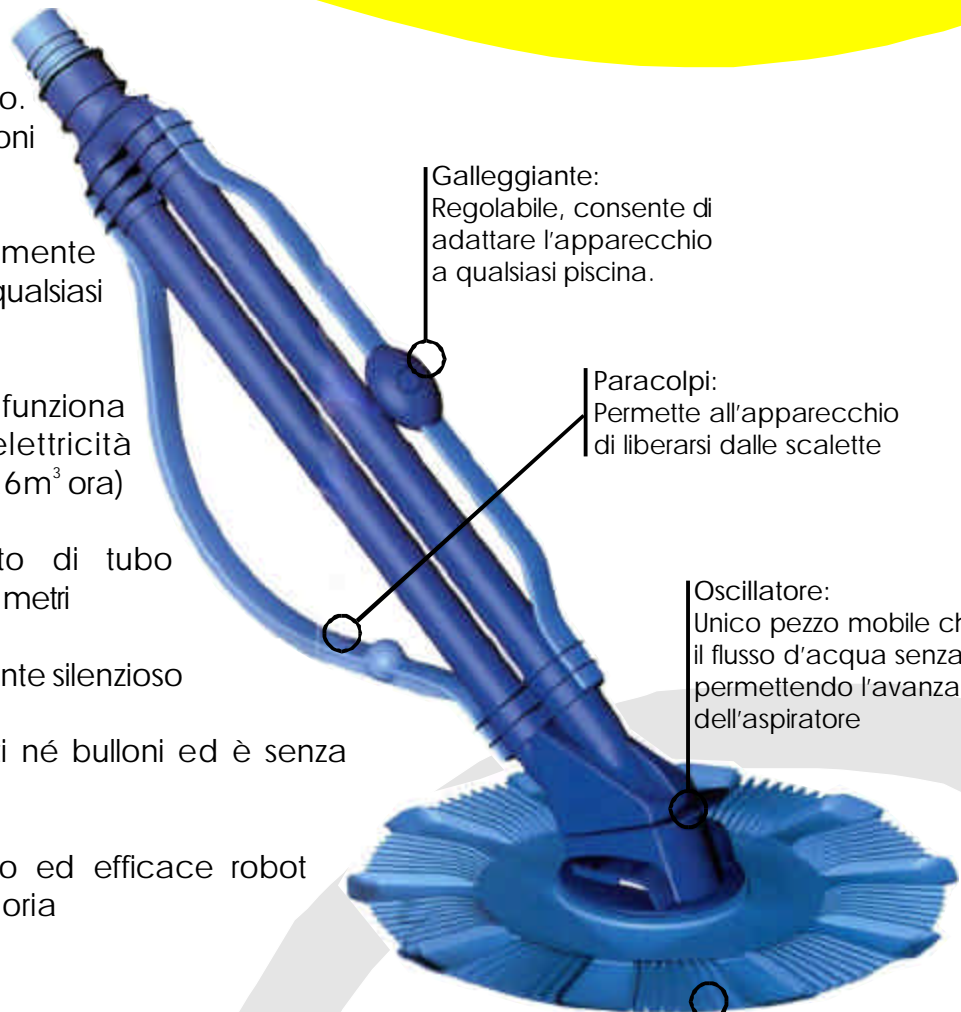

L'aspirafango automatico

JOKER V44

LA VOSTRA CARTA VINCENTE
semplicità ed efficacia

JOKER V44 si adatta a tutti i tipi di piscina

JOKER V44 è pronto all'uso. Non necessita di installazioni particolari

JOKER V44 si collega direttamente allo skimmer o a una qualsiasi presa d'aspirazione

JOKER V44 è sicuro, funziona idraulicamente senza elettricità (portata minima necessaria 6m³ ora)

JOKER V44 viene fornito di tubo flessibile galleggiante da 12 metri

JOKER V44 è completamente silenzioso

JOKER V44 non ha né viti né bulloni ed è senza manutenzione

JOKER V44 è il più sicuro ed efficace robot aspirafango della sua categoria

Galleggiante:
Regolabile, consente di adattare l'apparecchio a qualsiasi piscina.

Paracolpi:
Permette all'apparecchio di liberarsi dalle scalette

Oscillatore:
Unico pezzo mobile che divide il flusso d'acqua senza fermarlo permettendo l'avanzamento dell'aspiratore

Gonna:
Base flessibile studiata per un'efficace aspirazione